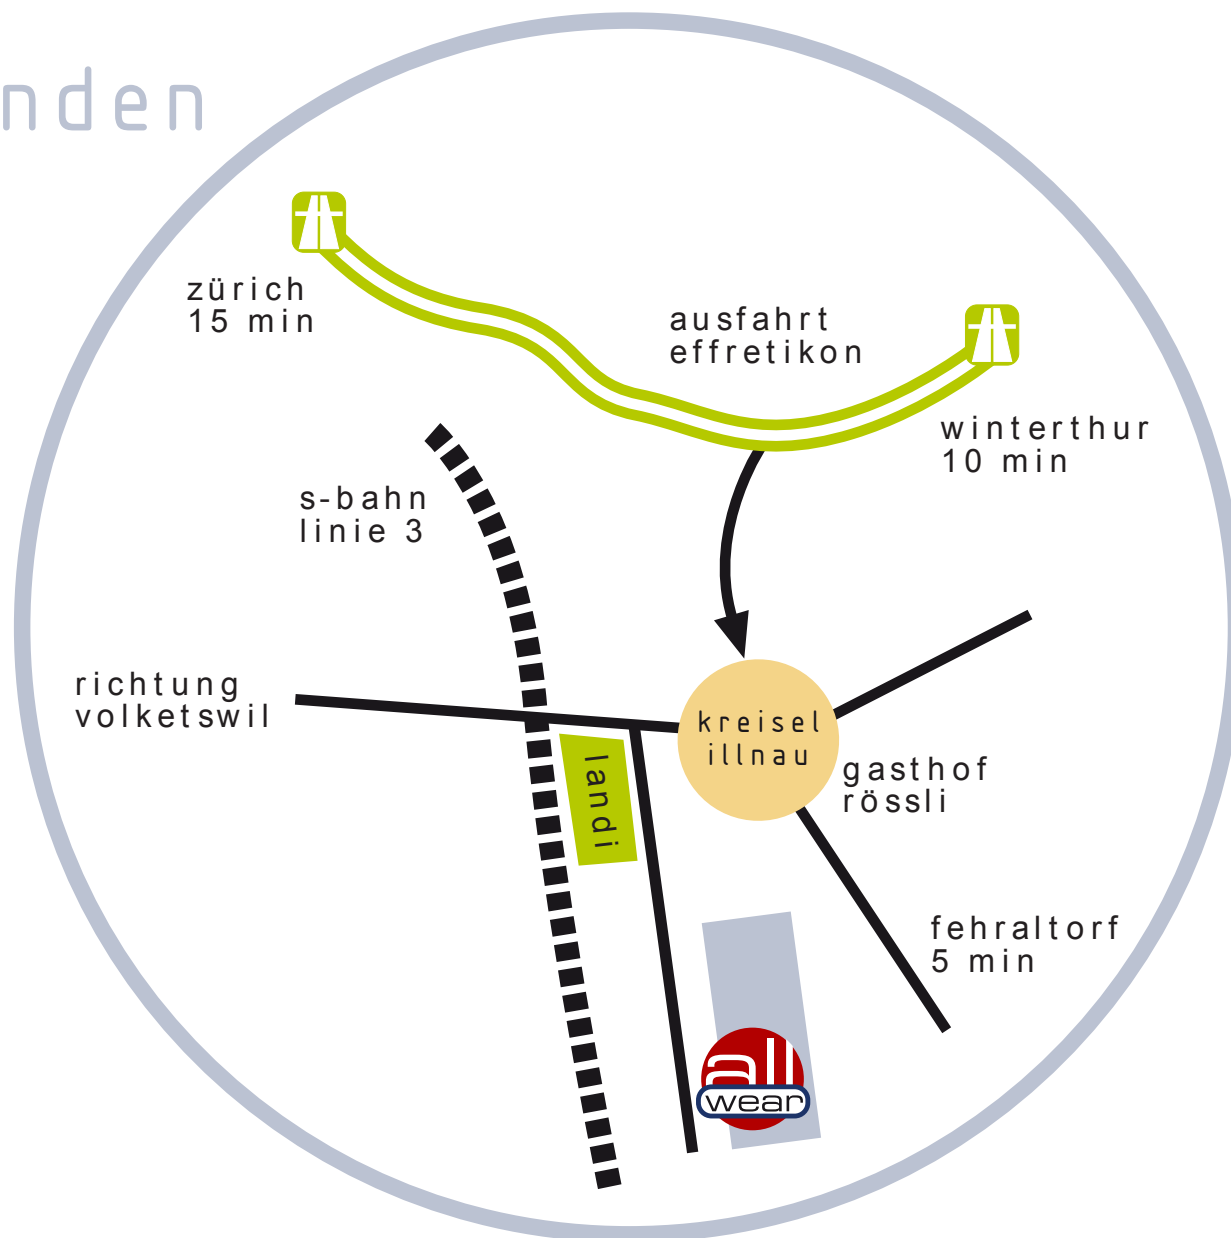

so finden
sie uns.

all-wear ag 8308 illnau

all-wear ag
textil- und siebdruckerei

länggstrasse 21
8308 illnau

fon 052 346 22 20
fax 052 346 25 40
mail info@all-wear.ch
www.all-wear.ch

öffnungszeiten:
0800 - 1200 uhr
1330 - 1700 uhr
(freitags bis 1600uhr)
an feier- / brückentagen
bleibt unser betrieb
geschlossen

parkplätze vorhanden